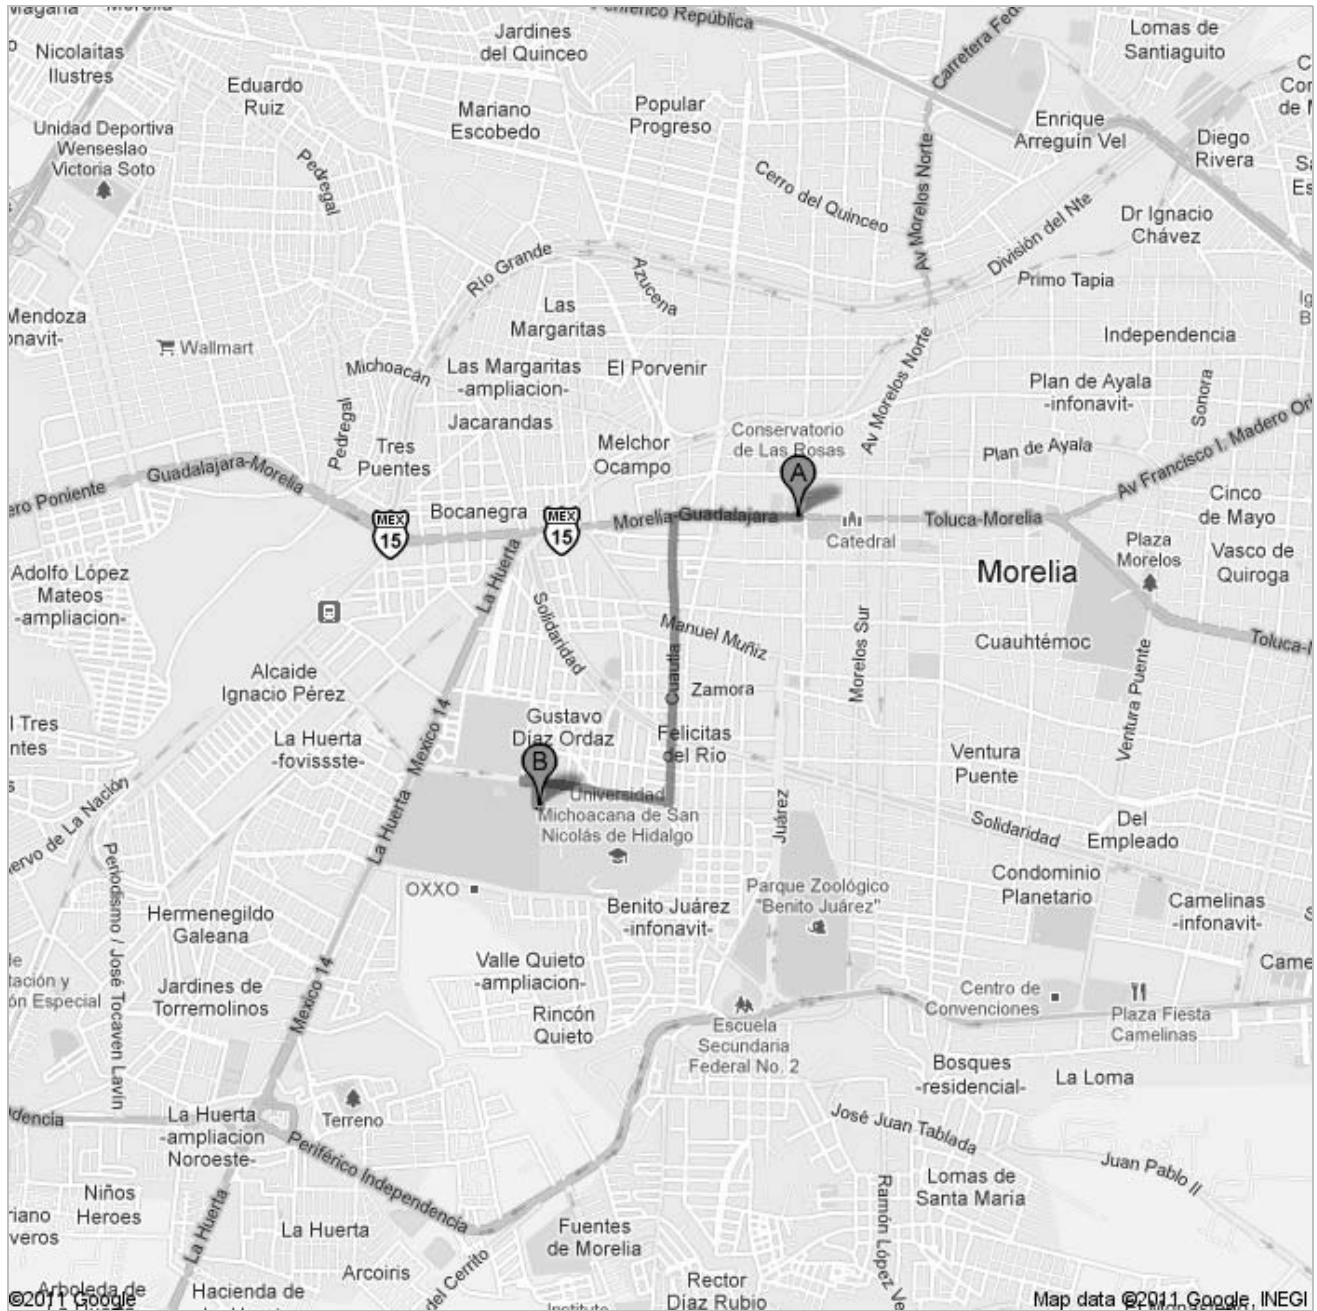

**Cómo llegar a Torre de Rectoría, Zona Sin Asignación de Nombre de Colonia, Morelia, MICH, México**  
2,9 km – aprox. 7 min

### Hotel Alameda Centro Historico

Francisco I. Madero Poniente 313, Morelia, Michoacán de Ocampo, México - 01  
443 312 2023

1. Dirígete hacia el <b>oeste</b> en <b>Av Francisco I. Madero Poniente/Carretera Federal 15/ Mexico 15</b> hacia <b>Galeana</b>	avanza 600 m total: 600 m
 2. Gira a la izquierda hacia <b>Cuautla/Vicente Riva Palacio</b> Continúa hacia Cuautla Aprox. 4 min	avanza 1,4 km total: 2,0 km
 3. Gira a la derecha hacia <b>Gral José Álvarez</b>	avanza 180 m total: 2,2 km
4. Continúa por <b>Gral Francisco J. Múgica.</b>	avanza 550 m total: 2,7 km
 5. Realiza un cambio de sentido en <b>Progreso</b> Aprox. 1 min	avanza 77 m total: 2,8 km
 6. Gira a la derecha El destino está a la izquierda.	avanza 140 m total: 2,9 km

Torre de Rectoría, Zona Sin Asignación de Nombre de Colonia, Morelia, MICH,  
México

Estas indicaciones se ofrecen sólo a modo de planificación. Es posible que las obras, el tiempo, el tráfico u otros factores hagan variar el estado de las carreteras respecto a los resultados del mapa, por lo que deberías tener en cuenta estos aspectos al planificar la ruta. Debes respetar todas las señales y los avisos relacionados con la ruta.

Datos de mapa ©2011 Google, INEGI

¿No eran correctas las indicaciones? Busca tu ruta en [maps.google.es](https://maps.google.es) y haz clic en "Informar de una incidencia" en la parte inferior izquierda.