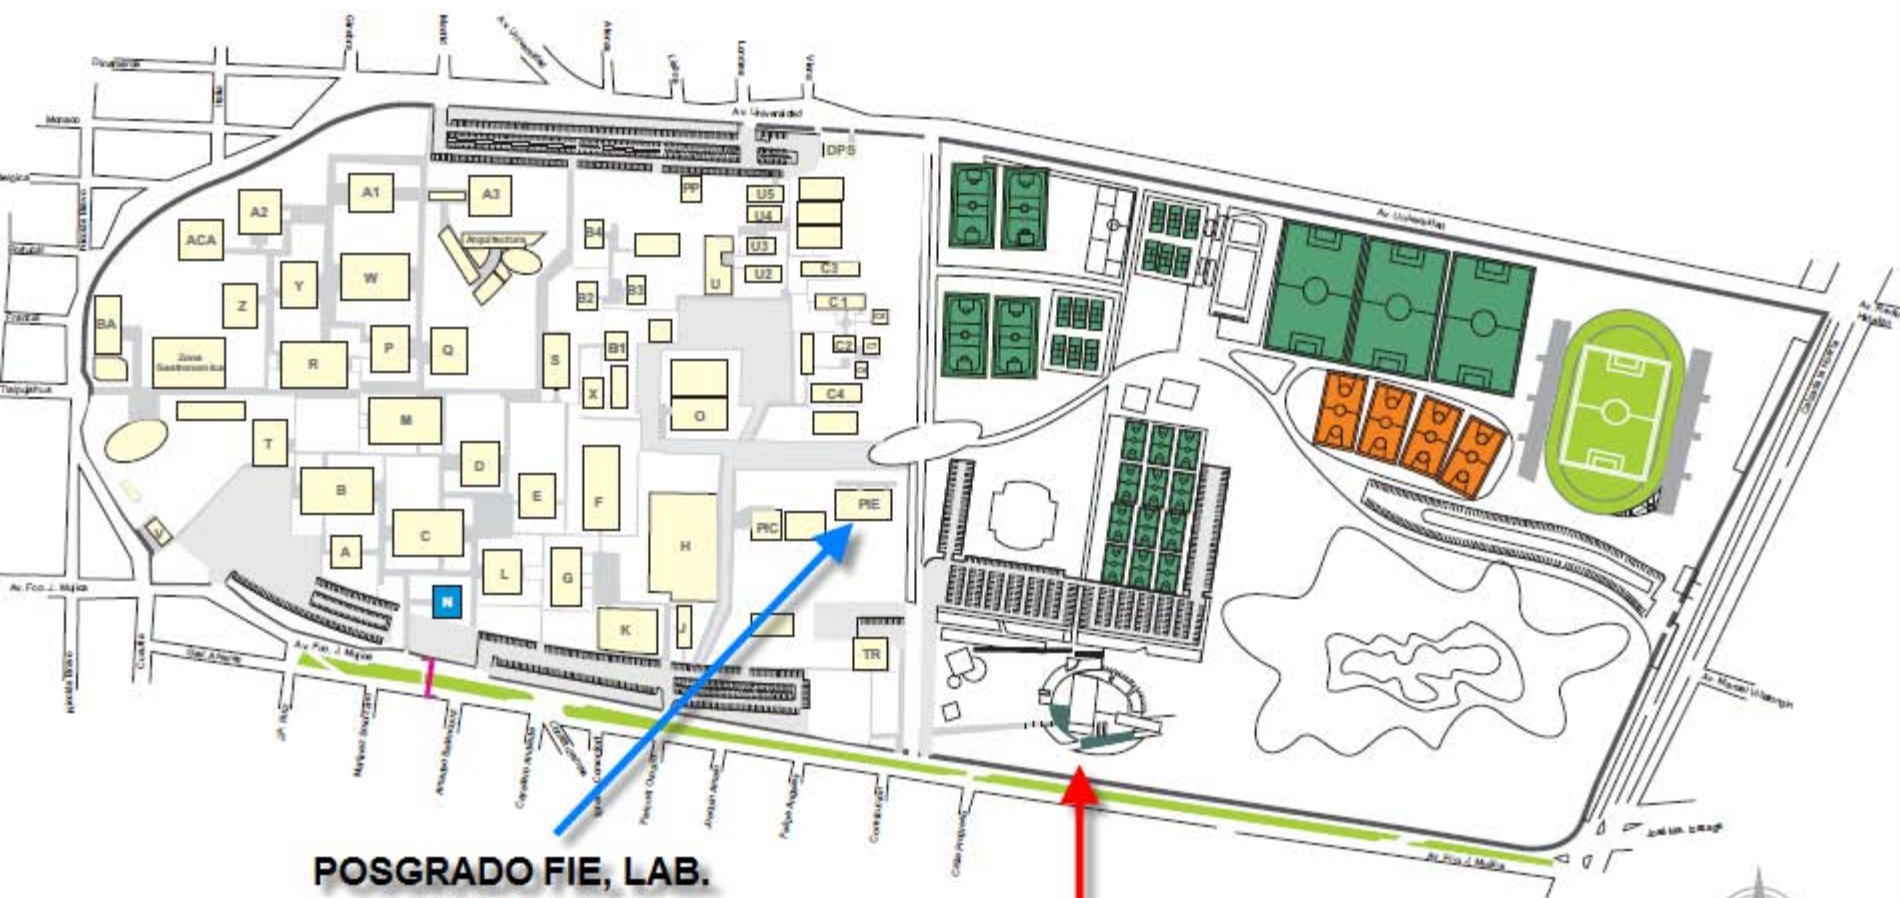

**POSGRADO FIE, LAB.
DE MODELADO**

CIAC, BICENTENARIO